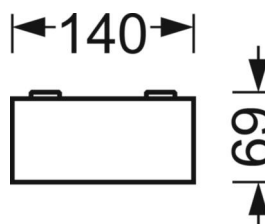

## Механика

цвет корпуса	белый стандартный для электротехники RAL 9016
размеры (LxWxH/DxH)	1188mm x 140mm x 69mm
вес (нетто)	4.05kg
Cable entry KE (X/Y)	75mm/-41mm
Вид монтажа	Потолочная одиночная установка, Монтаж потолочных магистралей, сборка несущих шин

## размеры

L	1188 mm	Длина
B	140 mm	Ширина
H	69 mm	Высота
A1	800 mm	Расстояние между точками крепежа при одиночной установке
A3	376 mm	Расстояние между точками крепежа между светильниками в световой п
X	75 mm	Расстояние от ввода проводов до середины светильника по оси X (вдо
Y	-41 mm	Расстояние от ввода проводов до середины светильника по оси Y (поп