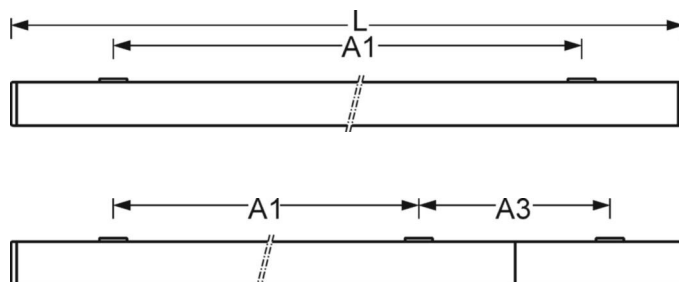

## Оптика

Оснастка	LED, цветопередача/оттенок света CRI ≥ 80 / 4000K
Допуск для координаты цветности (MacAdam)	3SDCM
Номинальный световой поток	3100lm
Срок службы LED	50000h L80/B10 (Tq 25°C)
светоотдача светильников	147lm/W
UGR поп./вдоль	15.3 / 18.9

## Механика

цвет корпуса	белый стандартный для электротехники RAL 9016
размеры (LxWxH/DxH)	1188mm x 140mm x 69mm
вес (нетто)	4.05kg
Cable entry KE (X/Y)	75mm/-41mm
Вид монтажа	Потолочная одиночная установка, Монтаж потолочных магистралей, сборка несущих шин

## размеры

L	1188 mm	Длина
B	140 mm	Ширина
H	69 mm	Высота
A1	800 mm	Расстояние между точками крепежа при одиночной установке
A3	376 mm	Расстояние между точками крепежа между светильниками в световой п
X	75 mm	Расстояние от ввода проводов до середины светильника по оси X (вдо
Y	-41 mm	Расстояние от ввода проводов до середины светильника по оси Y (поп