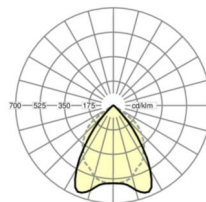

параметры

номер заказа	65040014160
код EAN	4020863281053
номер таможенного тарифа	94051190
Знак прохождения контроля	IP 20, класс защиты I, для рабочих мест за дисплеем 65°<1000, ENEC10 VDE, F, Indoor, CE
Степень ударопрочности IK	IK03
Температура окружения	ta 25°C
Гарантийный срок	5 лет
Государственные программы поддержки	BEG - государственные субсидии для энергосберегающих зданий (действительна только для Германии)

электротехника

Балласт	Электронный драйвер (1 штука)
Мощность системы	21W
сетевое напряжение	230V/50Hz
автоматический предохранитель (пусковой ток)	19 штук/B10, 30 штук/B16, 31 штук/C10, 50 штук/C16
класс энергосбережения/Источник света	C

Оптика

Оснастка	LED, цветопередача/оттенок света CRI ≥ 80 / 4000K
Допуск для координаты цветности (MacAdam)	3SDCM
Номинальный световой поток	3100lm
Срок службы LED	50000h L80/B10 (Tq 25°C)
светоотдача светильников	147lm/W
UGR поп./вдоль	15.3 / 18.9

DEEP-LINK

<https://www.regiolum.de/ru/article/65040014160>